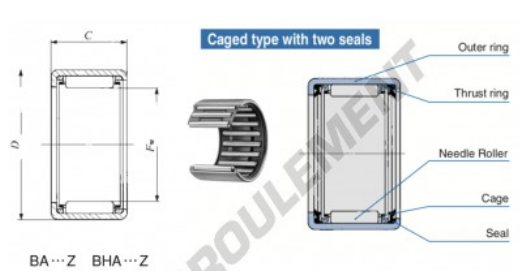

Douille à aiguilles BA2216-Z-IKO - BA2216-Z-IKO

<https://www.123roulement.com/roulement-palier/roulement-aiguilles/douille/ba2216-z-iko>

Boundary dimensions mm(inch)		Standard mounting dimensions mm				Basic dynamic load rating	Basic static load rating	Allowable rotational speed(r/min)	Assembled inner ring
f_{ir}	D	C	d_2	d_1	d_3	C	C ₀		
	Max.	Max.	Max.	Min.	Max.	N	N	r/min	
	34.925 (1.374)	41.275 (1.625)	25.40 (1.000)	2.8		23100	50200	10000	RB 1818

CARACTÉRISTIQUES PRODUIT

Marque	IKO
N° Ean13	3616060601407
Diam. intérieur	34.925 mm
Diam. extérieur	41.275 mm
Épaisseur	25.4 mm
Vitesse limite	10000 rpm
Charge dynamique	23.1 kN
Charge statique	50.2 kN
Conditionnement	1