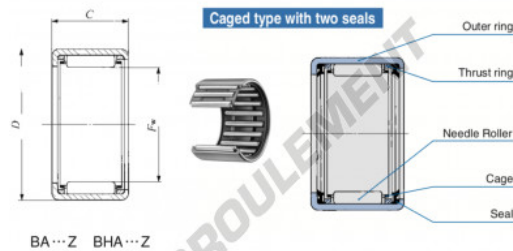

## Douille à aiguilles BA248-Z-IKO - BA248-Z-IKO

<https://www.123roulement.com/roulement-palier/roulement-aiguilles/douille/ba248-z-iko>

Boundary dimensions mm(inch)			Standard mounting dimensions mm				Basic dynamic load rating	Basic static load rating	Allowable rotational speed(1)	Assembled inner ring
$F_w$	$D$	$C$	$d_2$	$b_6$	$J_7$	$C$	$C_0$	rpm		
36 100	11 1/2	47.625 (1 6/8)	12.70( 500)	2.8				12900	17900	9000—

## CARACTÉRISTIQUES PRODUIT

Marque	IKO
N° Ean13	3616060601421
Diam. intérieur	38.1 mm
Diam. extérieur	47.625 mm
Epaisseur	12.7 mm
Vitesse limite	9000 rpm
Charge dynamique	12.9 kN
Charge statique	17.9 kN
Conditionnement	1