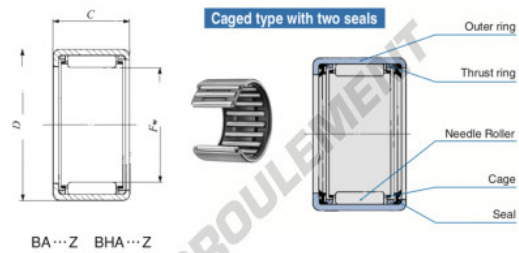

## Douille à aiguilles BA2414-Z-IKO - BA2414-Z-IKO

<https://www.123roulement.com/roulement-palier/roulement-aiguilles/douille/ba2414-z-iko>

Boundary dimensions mm(inch)			Standard mounting dimensions mm				Basic dynamic load rating	Basic static load rating	Allowable rotational speed <sup>(1)</sup>	Assembled inner ring
$F_w$	$D$	$C$	$d_1$	$d_2$	$d_3$	$d_4$	$C$	$C_0$	rpm	
BA 100	112	47.625	11.431	22.221	875	2.6				
			Min.	Max.	Min.	Max.	Min.	N	N	9000
								26700	45400	9000 (RB 2014)

## CARACTÉRISTIQUES PRODUIT

Marque	IKO
N° Ean13	3616060601452
Diam. intérieur	38.1 mm
Diam. extérieur	47.625 mm
Epaisseur	22.22 mm
Vitesse limite	9000 rpm
Charge dynamique	26.7 kN
Charge statique	45.6 kN
Conditionnement	1