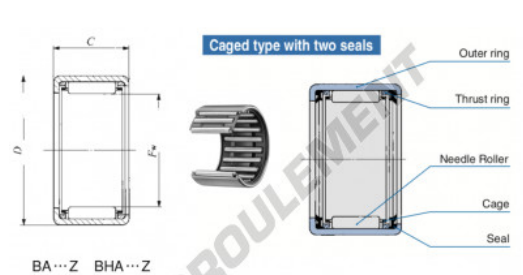

Douille à aiguilles BA3010-Z-IKO - BA3010-Z-IKO

<https://www.123roulement.com/roulement-palier/roulement-aiguilles/douille/ba3010-z-iko>

Boundary dimensions mm[inch]		Standard mounting dimensions mm				Basic dynamic load rating	Basic static load rating	Allowable rotational speed	Assembled inner ring
F_w	D	C	d	d_1	Housing bore dia.	C	C_0	rpm	
47.625 (1.8 8/16)	57.150 (2 1/4)	15.880 (.625)	2.0						
			Min.	Max.	Min.	N	N	rpm	
						20300	34500	7000	RB 2419-1

CARACTÉRISTIQUES PRODUIT

Marque	IKO
N° Ean13	3616060601551
Diam. intérieur	47.625 mm
Diam. extérieur	57.15 mm
Epaisseur	15.88 mm
Vitesse limite	7000 rpm
Charge dynamique	20.3 kN
Charge statique	34.5 kN
Conditionnement	1