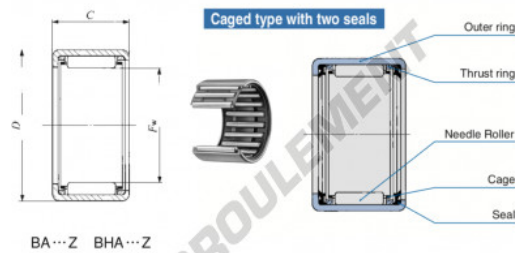

Douille à aiguilles BA3016-Z-IKO - BA3016-Z-IKO

<https://www.123roulement.com/roulement-palier/roulement-aiguilles/douille/ba3016-z-iko>

Boundary dimensions mm(inch)			Standard mounting dimensions mm				Basic dynamic load rating		Basic static load rating		Allowable rotational speed(1)	Assembled inner ring
F_w	D	C	c_2	h_2	JT	C	C_0	N	N_0	rpm		
47.625 (1.8 9/16)	57.15 (2.2 5/8)	25.4 (1.000)	2.8					35400	70600	7000	—	

CARACTÉRISTIQUES PRODUIT

Marque	IKO
N° Ean13	3616060601568
Diam. intérieur	47.625 mm
Diam. extérieur	57.15 mm
Epaisseur	25.4 mm
Vitesse limite	7000 rpm
Charge dynamique	35.4 kN
Charge statique	70.6 kN
Conditionnement	1