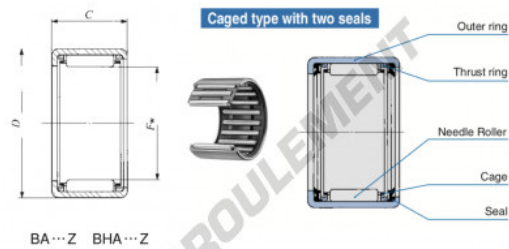

Douille à aiguilles BA3220-Z-IKO - BA3220-Z-IKO

<https://www.123roulement.com/roulement-palier/roulement-aiguilles/douille/ba3220-z-iko>

Boundary dimensions mm(inch)			Standard mounting dimensions mm				Basic dynamic load rating	Basic static load rating	Allowable rotational speed ⁽¹⁾	Assembled inner ring
F_w	D	C	d	H	J	C'	C_0			
50.800 (2)	60.325 (2 #8)	31.75 (1.250)	2.8							
			Max.	Max.	Min.	Max.	Min.	N	N	
								rpm	RB 2720	

CARACTÉRISTIQUES PRODUIT

Marque	IKO
N° Ean13	3616060601599
Diam. intérieur	50.8 mm
Diam. extérieur	60.325 mm
Epaisseur	31.75 mm
Vitesse limite	6000 rpm
Poids	128 g
Charge dynamique	46.6 kN
Charge statique	102 kN
Conditionnement	-
Norme	Sans norme