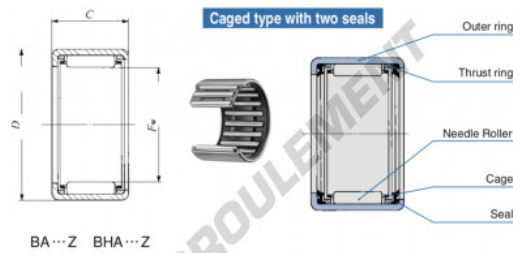

## Douille à aiguilles BA3424-Z-IKO - BA3424-Z-IKO

<https://www.123roulement.com/roulement-palier/roulement-aiguilles/douille/ba3424-z-iko>

Boundary dimensions mm (inch)		Standard mounting dimensions mm				Basic dynamic load rating	Basic static load rating	Allowable rotational speed (1)	Assembled inner ring
$F_w$	$D$	$E$	Shaft dia. $d$		Housing bore dia. $Df$	$C$	$C0$	rpm	
			Min.	Max.	Min.	Min.	N	N	
53.975 (2.14)	63.500 (2.500)	38.100 (1.500)	2.0				57900	138000	5000 RB 3424

### CARACTÉRISTIQUES PRODUIT

Marque	IKO
N° Ean13	3616060601636
Diam. intérieur	53.975 mm
Diam. extérieur	63.5 mm
Epaisseur	38.1 mm
Vitesse limite	5500 rpm
Charge dynamique	57.9 kN
Charge statique	138 kN
Conditionnement	1