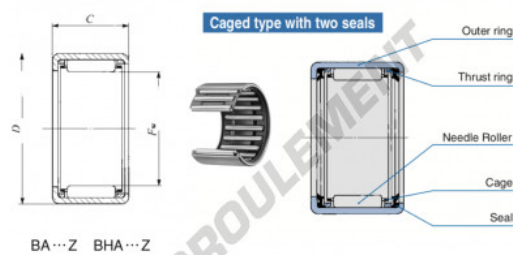

## Douille à aiguilles BA4216-Z-IKO - BA4216-Z-IKO

<https://www.123roulement.com/roulement-palier/roulement-aiguilles/douille/ba4216-z-iko>

Boundary dimensions mm(inch)			Standard mounting dimensions mm				Basic dynamic load rating		Basic static load rating		Allowable rotational speed <sup>(1)</sup>		Assembled inner ring
<i>F<sub>w</sub></i>	<i>D</i>	<i>C</i>	<i>d</i>	<i>h<sub>d</sub></i>	<i>B</i>	<i>C</i>	<i>C<sub>10</sub></i>	<i>C<sub>0</sub></i>	<i>n</i>	<i>N</i>	<i>rpm</i>		
			Max.	Max.	Min.	Max.	Min.	Min.	Min.	Min.			
66.675 (2 5/8)	67.000 (2 5/8)	25.400 (1.000)	2.0	66.675 (2 5/8)	66.400 (2 5/8)	75.210 (2 11/16)	75.180 (2 11/16)	42000	87900	4000	MB 3616		

## CARACTÉRISTIQUES PRODUIT

Marque	IKO
N° Ean13	3616060601643
Diam. intérieur	66.675 mm
Diam. extérieur	76.2 mm
Epaisseur	25.4 mm
Vitesse limite	4000 rpm
Charge dynamique	42 kN
Charge statique	97.9 kN
Conditionnement	1