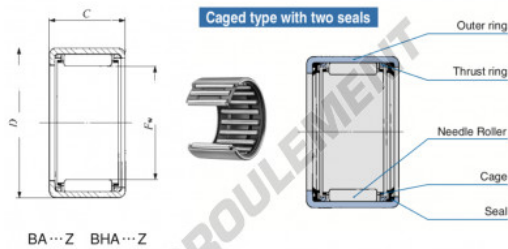

Douille à aiguilles BA55-Z-IKO - BA55-Z-IKO

<https://www.123roulement.com/roulement-palier/roulement-aiguilles/douille/ba55-z-iko>

Boundary dimensions mm(inch)			Standard mounting dimensions mm				Basic dynamic load rating		Basic static load rating		Allowable rotational speed(r/min)	Assembled inner ring
F_w	D	\varnothing	d	d_1	d_2	H	C	C_0	n	N	rpm	
7.888 (1/80)	12.700 (1/2)	7.920 (3/16)	Min.	Max.	Min.	Max.	Min.	Min.	1600	1560	45000	—

CARACTÉRISTIQUES PRODUIT

Marque	IKO
N° Ean13	3616060601711
Diam. intérieur	7.938 mm
Diam. extérieur	12.7 mm
Épaisseur	7.92 mm
Vitesse limite	45000 rpm
Poids	3 g
Charge dynamique	1.88 kN
Charge statique	1.56 kN
Conditionnement	-