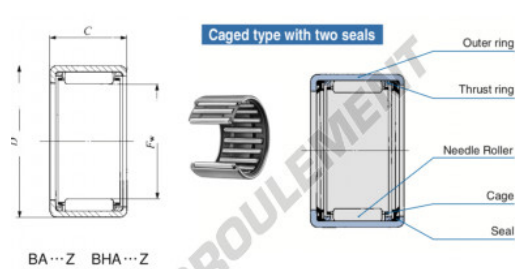

Douille à aiguilles BA56-Z-IKO - BA56-Z-IKO

<https://www.123roulement.com/roulement-palier/roulement-aiguilles/douille/ba56-z-iko>

Boundary dimensions mm(inch)			Standard mounting dimensions mm				Basic dynamic load rating	Basic static load rating	Allowable rotational speed(1)	Assembled inner ring
F_w	D	C	d	h_0	d_f	d_f	C	C_0	rpm	
7.938 (1/4)	12.700 (1/2)	9.52 (3/8)	Min.	Min.	Max.	Min.	N	N	45000	

CARACTÉRISTIQUES PRODUIT

Marque	IKO
N° Ean13	3616060601728
Diam. intérieur	7.938 mm
Diam. extérieur	12.7 mm
Epaisseur	9.52 mm
Vitesse limite	45000 rpm
Charge dynamique	2.62 kN
Charge statique	2.39 kN
Conditionnement	1