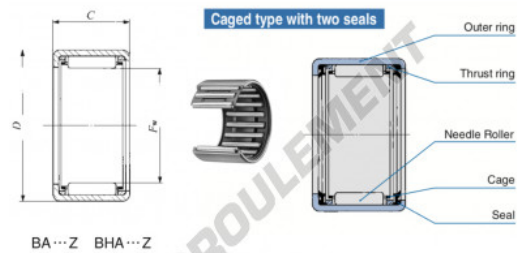

Douille à aiguilles BA69-Z-IKO - BA69-Z-IKO

<https://www.123roulement.com/roulement-palier/roulement-aiguilles/douille/ba69-z-iko>

Boundary dimensions mm(inch)			Standard mounting dimensions mm				Basic dynamic load rating	Basic static load rating	Allowable rotational speed(r)	Assembled inner ring
F_w	D	C	d_2	s_0	d_f	C'	C_0			
			Max.	Min.	Max.	Min.	Min.	Min.	rpm	
9.525 (3/8)	14.288 (1/2)	14.271 (5/8)	1				4940	5630	40000	

CARACTÉRISTIQUES PRODUIT

Marque	IKO
N° Ean13	3616060601780
Diam. intérieur	9.525 mm
Diam. extérieur	14.288 mm
Epaisseur	14.27 mm
Vitesse limite	40000 rpm
Charge dynamique	4.94 kN
Charge statique	5.63 kN
Conditionnement	1