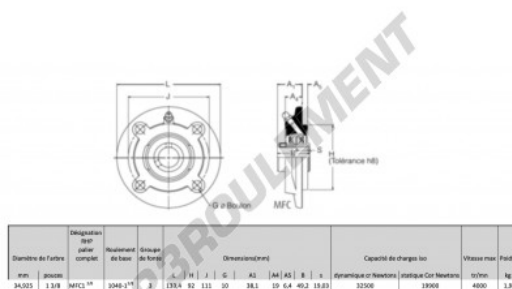

Palier - 4 fixations MFC1-3-8-RHP - MFC1-3-8-RHP

<https://www.123roulement.com/roulement-palier/paliers/palier-fonte-4/mfc1-3-8-rhp>

CARACTÉRISTIQUES PRODUIT

Marque	RHP
N° Ean13	3616060602589
Diamètre de l'arbre	34.925 mm
Diamètre de l'arbre	1 3/8" inch
Nb de fixation	4
Serrage	vis de blocage
Entraxe de fixation	111 mm
Entraxe de fixation	4.37" inch
Vitesse limite	4000 rpm
Matière	fonte
Poids	1900 g
Charge dynamique	32.5 kN
Charge statique	19.9 kN
Conditionnement	1