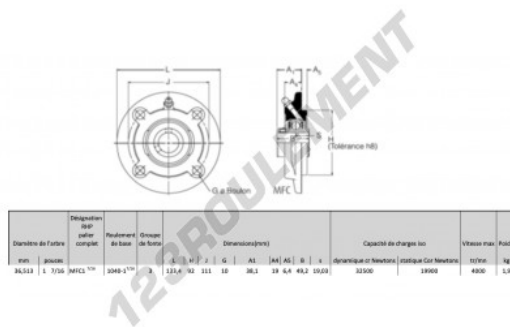

## Palier - 4 fixations MFC1-7-16-RHP - MFC1-7-16-RHP

<https://www.123roulement.com/roulement-palier/paliers/palier-fonte-4/mfc1-7-16-rhp>

### CARACTÉRISTIQUES PRODUIT

Marque	RHP
N° Ean13	3616060602596
Diamètre de l'arbre	36.51 mm
Nb de fixation	4
Serrage	vis de blocage
Entraxe de fixation	111 mm
Vitesse limite	4000 rpm
Matière	fonte
Poids	1900 g
Charge dynamique	32.5 kN
Charge statique	19.9 kN
Conditionnement	1
Norme	Sans norme