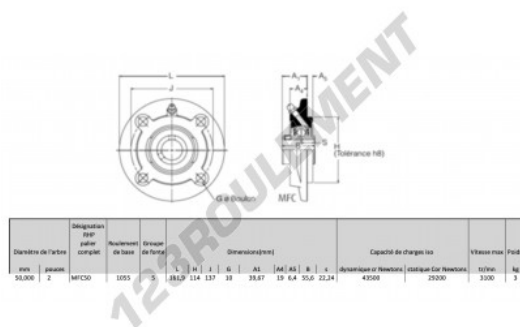

## Palier - 4 fixations MFC50-RHP - MFC50-RHP

<https://www.123roulement.com/roulement-palier/paliers/palier-fonte-4/mfc50-rhp>

### CARACTÉRISTIQUES PRODUIT

Marque	RHP
N° Ean13	747023008858
Diamètre de l'arbre	50 mm
Nb de fixation	4
Serrage	vis de blocage
Entraxe de fixation	137 mm
Vitesse limite	3100 rpm
Matière	fonte
Poids	3000 g
Charge dynamique	43.5 kN
Charge statique	29.2 kN
Conditionnement	1
Norme	Sans norme