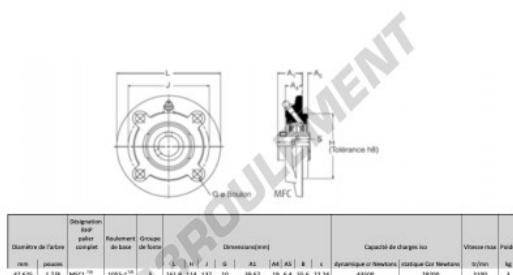

Palier - 4 fixations MFC1-7-8-RHP - MFC1-7-8-RHP

<https://www.123roulement.com/roulement-palier/paliers/palier-fonte-4/mfc1-7-8-rhp>

CARACTÉRISTIQUES PRODUIT

Marque	RHP
N° Ean13	3616060602664
Diamètre de l'arbre	47.625 mm
Nb de fixation	4
Serrage	vis de blocage
Entraxe de fixation	117 mm
Vitesse limite	3100 rpm
Matière	fonte
Poids	3000 g
Charge dynamique	43.5 kN
Charge statique	29.2 kN
Conditionnement	1