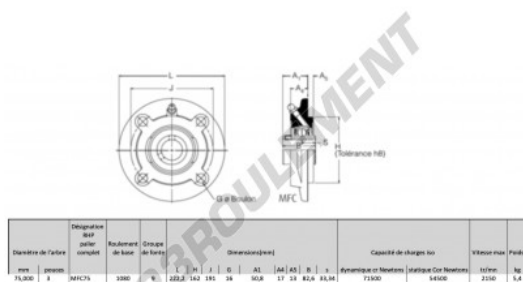

Palier - 4 fixations MFC75-RHP - MFC75-RHP

<https://www.123roulement.com/roulement-palier/paliers/palier-fonte-4/mfc75-rhp>

CARACTÉRISTIQUES PRODUIT

Marque	RHP
N° Ean13	3616060602794
Diamètre de l'arbre	75 mm
Nb de fixation	4
Serrage	vis de blocage
Entraxe de fixation	191 mm
Vitesse limite	2150 rpm
Matière	fonte
Poids	5400 g
Charge dynamique	71.5 kN
Charge statique	54.5 kN
Conditionnement	1
Norme	Sans norme