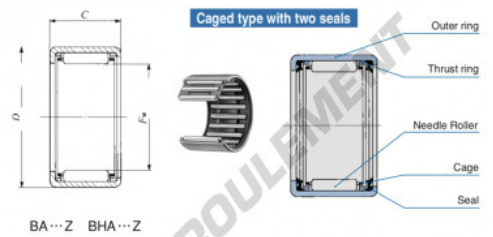

Douille à aiguilles BA108-Z-IKO - BA108-Z-IKO

<https://www.123roulement.com/roulement-palier/roulement-aiguilles/douille/ba108-z-iko>

Boundary dimensions mm(inch)		Standard mounting dimensions mm				Basic dynamic	Basic static	Allowable	Assembled
F_w	D	C	d	b	Shaft dia.	Housing bore dia.	load rating	load rating	rotational
			Min.	Min.	Max.	Min.	N	N	speed(r/min)
15.875 (5/8)	20.638 (3/4)	12.7 (1/2)	1.3				5420	7310	25000 (R9 68-1)

CARACTÉRISTIQUES PRODUIT

Marque	IKO
N° Ean13	3616060602954
Diam. intérieur	15.875 mm
Diam. extérieur	20.638 mm
Épaisseur	12.7 mm
Vitesse limite	25000 rpm
Charge dynamique	5.42 kN
Charge statique	7.31 kN
Conditionnement	1