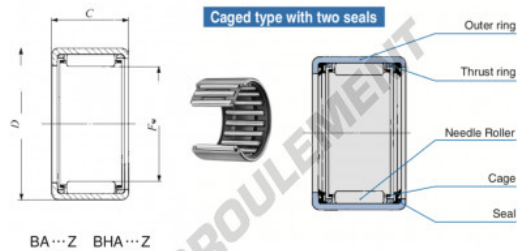

Douille à aiguilles BA136-Z-IKO - BA136-Z-IKO

<https://www.123roulement.com/roulement-palier/roulement-aiguilles/douille/ba136-z-iko>

Boundary dimensions mm(inch)			Standard mounting dimensions mm				Basic dynamic	Basic static	Allowable	Assembled
F_w	D	C	Shaft dia.		Housing bore dia.	load rating	load rating	rotational	inner ring	
			d_2	h_6	H_7	C'	C''	speed(r)		
20.638	26.988	9.521	Max.	Min.	Max.	Min.	N	N	rpm	
			1.2	20.638	20.625	27.500	26.979	6230	6300	19000

CARACTÉRISTIQUES PRODUIT

Marque	IKO
N° Ean13	3616060603210
Diam. intérieur	20.638 mm
Diam. intérieur	13/16" inch
Diam. extérieur	26.988 mm
Diam. extérieur	1 1/16" inch
Epaisseur	9.52 mm
Epaisseur	0.375" inch
Vitesse limite	19000 rpm
Charge dynamique	5.23 kN
Charge statique	6.3 kN
Conditionnement	1