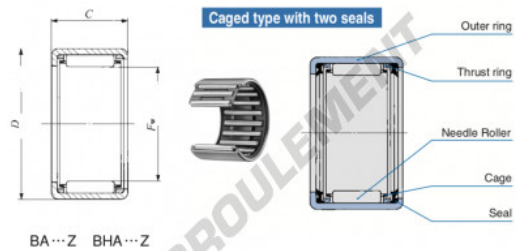

Douille à aiguilles BA1310-Z-IKO - BA1310-Z-IKO

<https://www.123roulement.com/roulement-palier/roulement-aiguilles/douille/ba1310-z-iko>

BA...Z BHA...Z

Boundary dimensions mm(inch)			Standard mounting dimensions mm				Basic dynamic	Basic static	Allowable	Assembled
F_w	D	C	i2	h6	H7	C	C9	rotational	inner ring	
	Max.	Max.	Max.	Max.	Min.	Max.	Min.	N	N	
25.638 (10.110)	26.988 (1.114)	15.881 (625)	1.3	20.630	20.625	27.010 (26.975)	9.870	14.200	19000	98 B 910

CARACTÉRISTIQUES PRODUIT

Marque	IKO
N° Ean13	3616060603234
Diam. intérieur	20.638 mm
Diam. extérieur	26.988 mm
Épaisseur	15.88 mm
Vitesse limite	19000 rpm
Charge dynamique	9.87 kN
Charge statique	14.2 kN
Conditionnement	1