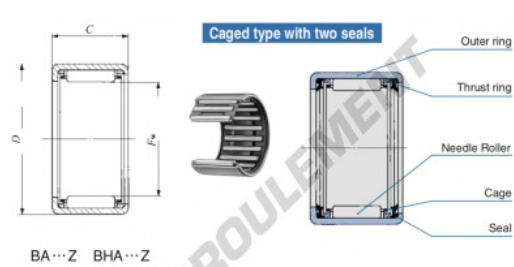

Douille à aiguilles BA1316-Z-IKO - BA1316-Z-IKO

<https://www.123roulement.com/roulement-palier/roulement-aiguilles/douille/ba1316-z-iko>

Boundary dimensions mm(inch)		Standard mounting dimensions mm				Basic dynamic load rating	Basic static load rating	Allowable rotational speed(U)	Assembled inner ring
F_w	D	C	d2	d1	d3	C	C0	rpm	
20.638 (0.812)	26.988 (1.062)	25.40 (1.000)	1.3	20.638	20.625	27.000	28.970	19000	28900
				Max.	Min.	Max.	Min.	N	N

CARACTÉRISTIQUES PRODUIT

Marque	IKO
N° Ean13	3616060603265
Diam. intérieur	20.638 mm
Diam. intérieur	13/16" inch
Diam. extérieur	26.988 mm
Diam. extérieur	1 1/16" inch
Epaisseur	25.4 mm
Epaisseur	1" inch
Vitesse limite	19000 rpm
Charge dynamique	16.9 kN
Charge statique	28.5 kN
Conditionnement	1