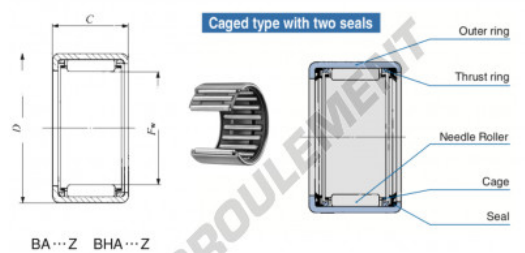

Douille à aiguilles BA1412-Z-IKO - BA1412-Z-IKO

<https://www.123roulement.com/roulement-palier/roulement-aiguilles/douille/ba1412-z-iko>

Boundary dimensions mm(inch)			Standard mounting dimensions mm				Basic dynamic load rating	Basic static load rating	Allowable rotational speed	Assembled inner ring
F_w	D	C	J_2	H_2	J_1	M_1	C	C_0	rpm	
			Max.	Max.	Min.	Max.	Min.	N	N	18000/1812
22.225 (A 8)	28.575 (1.1 1/8)	19.05 (7/8)	2.4	22.225	23.212	28.587	28.596	12800	20400	

CARACTÉRISTIQUES PRODUIT

Marque	IKO
N° Ean13	3616060603302
Diam. intérieur	22.225 mm
Diam. extérieur	28.575 mm
Epaisseur	19.05 mm
Vitesse limite	18000 rpm
Charge dynamique	12.8 kN
Charge statique	20.4 kN
Conditionnement	1