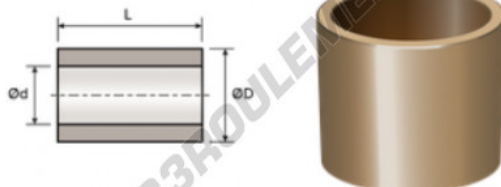

Bague bronze BMS03-08-04 - BMS03-08-04

<https://www.123roulement.com/accessoire/bague/bronze/bms03-08-04>

CARACTÉRISTIQUES PRODUIT

Marque	GEN
Diam. intérieur	3 mm
Diam. extérieur	8 mm
Epaisseur	4 mm
Type	-
Conditionnement	-