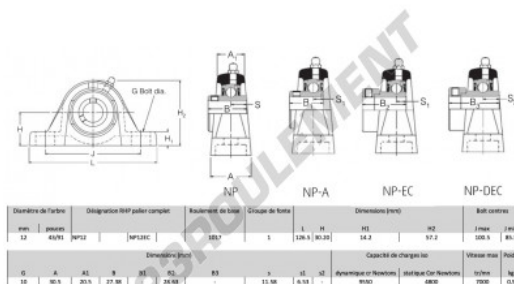

Palier - 2 fixations NP12-RHP - NP12-RHP

<https://www.123roulement.com/roulement-palier/paliers/palier-fonte-2/np12-rhp>

CARACTÉRISTIQUES PRODUIT

Marque	RHP
N° Ean13	3616060607997
Diamètre de l'arbre	12 mm
Nb de fixation	2
Serrage	vis de blocage
Entraxe de fixation	85.5 mm
Vitesse limite	7000 rpm
Matière	fonte
Poids	500 g
Charge dynamique	9.55 kN
Charge statique	4.8 kN
Conditionnement	1