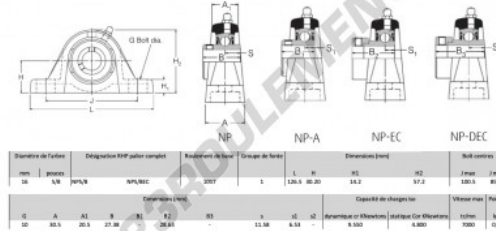

**Palier - 2 fixations**  
**NP5-8-RHP - NP5-8-RHP**

<https://www.123roulement.com/roulement-palier/paliers/palier-fonte-2/np5-8-rhp>

**CARACTÉRISTIQUES PRODUIT**

Marque	RHP
N° Ean13	3616060608048
Diamètre de l'arbre	16 mm
Diamètre de l'arbre	0.63" inch
Nb de fixation	2
Serrage	vis de blocage
Entraxe de fixation	85.5 mm
Entraxe de fixation	3.366" inch
Vitesse limite	7000 rpm
Matière	fonte
Poids	500 g
Charge dynamique	9.55 kN
Charge statique	4.8 kN
Conditionnement	1