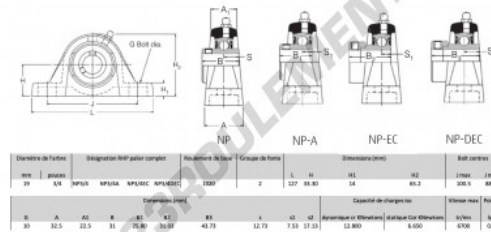

Palier - 2 fixations NP3-4-RHP - NP3-4-RHP

<https://www.123roulement.com/roulement-palier/paliers/palier-fonte-2/np3-4-rhp>

CARACTÉRISTIQUES PRODUIT

Marque	RHP
N° Ean13	747023018987
Diamètre de l'arbre	19 mm
Nb de fixation	2
Serrage	vis de blocage
Entraxe de fixation	85.5 mm
Vitesse limite	6700 rpm
Matière	fonte
Poids	600 g
Charge dynamique	12.8 kN
Charge statique	6.65 kN
Conditionnement	1