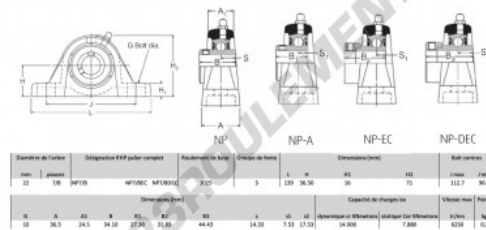

## CARACTÉRISTIQUES PRODUIT

Marque	RHP
N° Ean13	747023019441
Diamètre de l'arbre	22 mm
Nb de fixation	2
Serrage	vis de blocage
Entraxe de fixation	96.8 mm
Vitesse limite	6250 rpm
Matière	fonte
Poids	700 g
Charge dynamique	14 kN
Charge statique	7.88 kN
Conditionnement	1
Norme	Sans norme