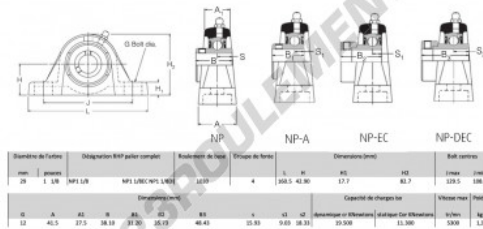

### CARACTÉRISTIQUES PRODUIT

Marque	RHP
N° Ean13	3616060608116
Diamètre de l'arbre	29 mm
Diamètre de l'arbre	1.142" inch
Nb de fixation	2
Serrage	vis de blocage
Entraxe de fixation	108.5 mm
Entraxe de fixation	4.272" inch
Vitesse limite	5300 rpm
Matière	fonte
Poids	1300 g
Charge dynamique	19 kN
Charge statique	11 kN
Conditionnement	1