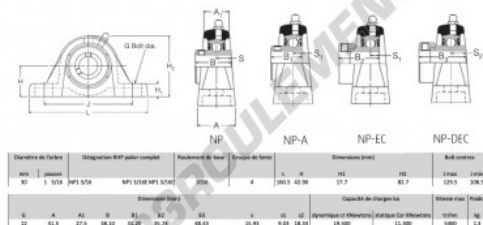

Palier - 2 fixations NP1-3-16-RHP - NP1-3-16-RHP

<https://www.123roulement.com/roulement-palier/paliers/palier-fonte-2/np1-3-16-rhp>

CARACTÉRISTIQUES PRODUIT

Marque	RHP
N° Ean13	3616060608123
Diamètre de l'arbre	30 mm
Diamètre de l'arbre	1.181" inch
Nb de fixation	2
Serrage	vis de blocage
Entraxe de fixation	108.5 mm
Entraxe de fixation	4.272" inch
Vitesse limite	5300 rpm
Matière	fonte
Poids	1300 g
Charge dynamique	19 kN
Charge statique	11 kN
Conditionnement	1