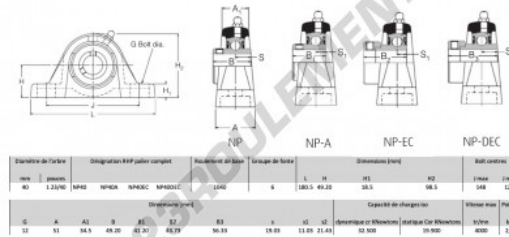

Palier - 2 fixations NP40-RHP - NP40-RHP

<https://www.123roulement.com/roulement-palier/paliers/palier-fonte-2/np40-rhp>

CARACTÉRISTIQUES PRODUIT

Marque	RHP
N° Ean13	3616060608185
Diamètre de l'arbre	40 mm
Diamètre de l'arbre	1.575" inch
Nb de fixation	2
Serrage	vis de blocage
Entraxe de fixation	127 mm
Entraxe de fixation	5" inch
Vitesse limite	4000 rpm
Matière	fonte
Poids	2100 g
Charge dynamique	32.5 kN
Charge statique	19.9 kN
Conditionnement	1