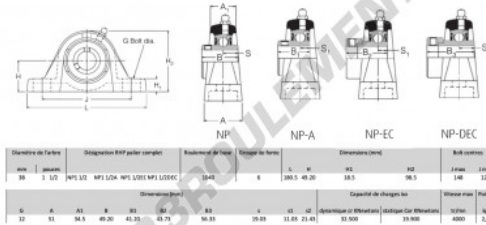

### CARACTÉRISTIQUES PRODUIT

Marque	RHP
N° Ean13	3616060608192
Diamètre de l'arbre	38 mm
Nb de fixation	2
Serrage	vis de blocage
Entraxe de fixation	127 mm
Vitesse limite	4000 rpm
Matière	fonte
Poids	2100 g
Charge dynamique	32.5 kN
Charge statique	19.9 kN
Conditionnement	1
Norme	Sans norme