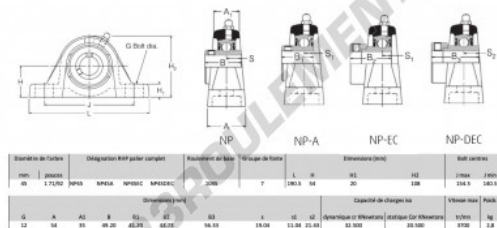

### CARACTÉRISTIQUES PRODUIT

Marque	RHP
N° Ean13	3616060608208
Diamètre de l'arbre	45 mm
Diamètre de l'arbre	1.772" inch
Nb de fixation	2
Serrage	vis de blocage
Entraxe de fixation	140.5 mm
Entraxe de fixation	5.531" inch
Vitesse limite	4000 rpm
Matière	fonte
Poids	2800 g
Charge dynamique	32.5 kN
Charge statique	20.5 kN
Conditionnement	1