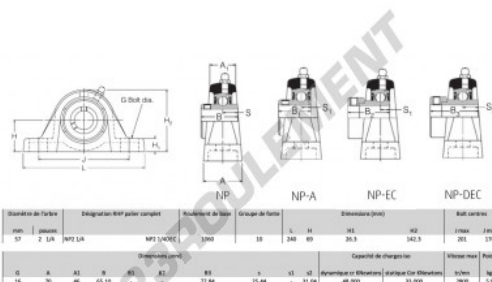

Palier - 2 fixations NP2-1-4-RHP - NP2-1-4-RHP

<https://www.123roulement.com/roulement-palier/paliers/palier-fonte-2/np2-1-4-rhp>

CARACTÉRISTIQUES PRODUIT

Marque	RHP
N° Ean13	3616060608338
Diamètre de l'arbre	57 mm
Nb de fixation	2
Serrage	vis de blocage
Entraxe de fixation	176 mm
Vitesse limite	2800 rpm
Matière	fonte
Poids	5900 g
Charge dynamique	48 kN
Charge statique	33 kN
Conditionnement	1