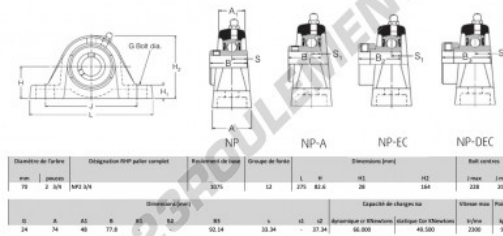

Palier - 2 fixations NP2-3-4-RHP - NP2-3-4-RHP

<https://www.123roulement.com/roulement-palier/paliers/palier-fonte-2/np2-3-4-rhp>

CARACTÉRISTIQUES PRODUIT

Marque	RHP
N° Ean13	3616060608406
Diamètre de l'arbre	70 mm
Diamètre de l'arbre	2.756" inch
Nb de fixation	2
Serrage	vis de blocage
Entraxe de fixation	206 mm
Entraxe de fixation	8.11" inch
Vitesse limite	2300 rpm
Matière	fonte
Poids	9000 g
Charge dynamique	66 kN
Charge statique	49 kN
Conditionnement	1