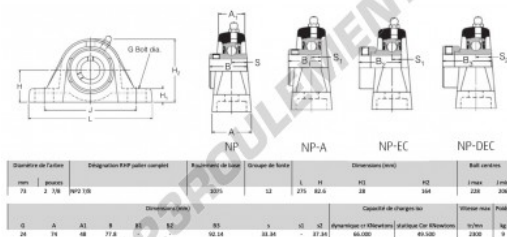

Palier - 2 fixations NP2-7-8-RHP - NP2-7-8-RHP

<https://www.123roulement.com/roulement-palier/paliers/palier-fonte-2/np2-7-8-rhp>

CARACTÉRISTIQUES PRODUIT

Marque	RHP
N° Ean13	3616060608413
Diamètre de l'arbre	73 mm
Nb de fixation	2
Serrage	vis de blocage
Entraxe de fixation	206 mm
Vitesse limite	2300 rpm
Matière	fonte
Poids	9000 g
Charge dynamique	66 kN
Charge statique	49 kN
Conditionnement	1
Norme	Sans norme