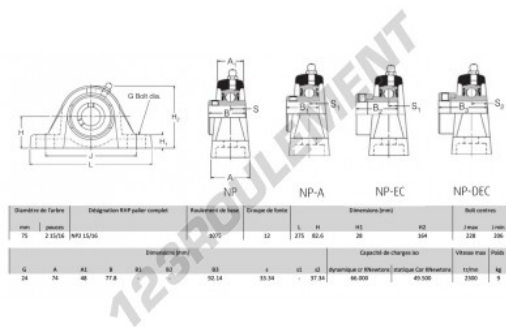

Palier - 2 fixations NP2-15-16-RHP - NP2-15-16-RHP

<https://www.123roulement.com/roulement-palier/paliers/palier-fonte-2/np2-15-16-rhp>

CARACTÉRISTIQUES PRODUIT

Marque	RHP
N° Ean13	3616060608420
Diamètre de l'arbre	75 mm
Diamètre de l'arbre	2.953" inch
Nb de fixation	2
Serrage	vis de blocage
Entraxe de fixation	206 mm
Entraxe de fixation	8.11" inch
Vitesse limite	2300 rpm
Matière	fonte
Poids	9000 g
Charge dynamique	66 kN
Charge statique	49 kN
Conditionnement	1