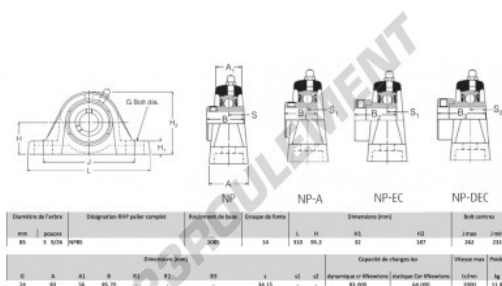

Palier - 2 fixations NP85-RHP - NP85-RHP

<https://www.123roulement.com/roulement-palier/paliers/palier-fonte-2/np85-rhp>

CARACTÉRISTIQUES PRODUIT

Marque	RHP
N° Ean13	3616060608468
Diamètre de l'arbre	85 mm
Nb de fixation	2
Serrage	vis de blocage
Entraxe de fixation	232 mm
Vitesse limite	2000 rpm
Matière	fonte
Poids	11800 g
Charge dynamique	83 kN
Charge statique	64 kN
Conditionnement	1