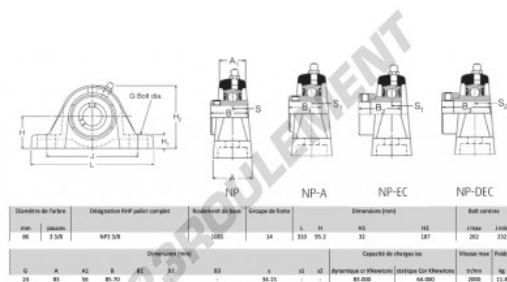

Palier - 2 fixations NP3-3-8-RHP - NP3-3-8-RHP

<https://www.123roulement.com/roulement-palier/paliers/palier-fonte-2/np3-3-8-rhp>

CARACTÉRISTIQUES PRODUIT

Marque	RHP
N° Ean13	3616060608482
Diamètre de l'arbre	86 mm
Nb de fixation	2
Serrage	vis de blocage
Entraxe de fixation	232 mm
Vitesse limite	2000 rpm
Matière	fonte
Poids	11800 g
Charge dynamique	83 kN
Charge statique	64 kN
Conditionnement	1