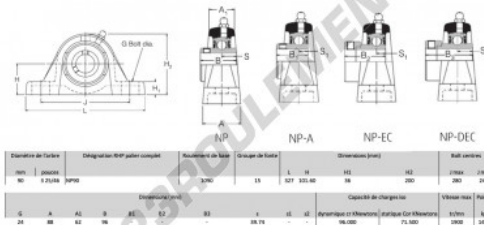

Palier - 2 fixations NP3-25-46-RHP - NP3-25-46-RHP

<https://www.123roulement.com/roulement-palier/paliers/palier-fonte-2/np3-25-46-rhp>

CARACTÉRISTIQUES PRODUIT

Marque	RHP
N° Ean13	3616060608499
Diamètre de l'arbre	90 mm
Diamètre de l'arbre	3.543" inch
Nb de fixation	2
Serrage	vis de blocage
Entraxe de fixation	244 mm
Entraxe de fixation	9.606" inch
Vitesse limite	1900 rpm
Matière	fonte
Poids	14700 g
Charge dynamique	96 kN
Charge statique	71 kN
Conditionnement	1