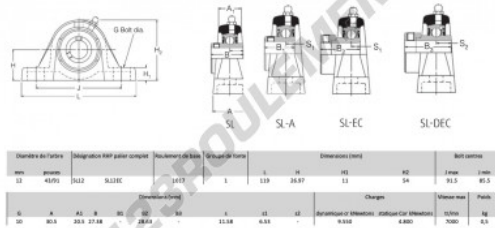

Palier - 2 fixations SL12-RHP - SL12-RHP

<https://www.123roulement.com/roulement-palier/paliers/palier-fonte-2/sl12-rhp>

CARACTÉRISTIQUES PRODUIT

Marque	RHP
N° Ean13	3616060608543
Diamètre de l'arbre	12 mm
Diamètre de l'arbre	0.472" inch
Nb de fixation	2
Serrage	vis de blocage
Entraxe de fixation	85.5 mm
Entraxe de fixation	3.366" inch
Vitesse limite	7000 rpm
Matière	fonte
Poids	500 g
Charge dynamique	9.55 kN
Charge statique	4.8 kN
Conditionnement	1