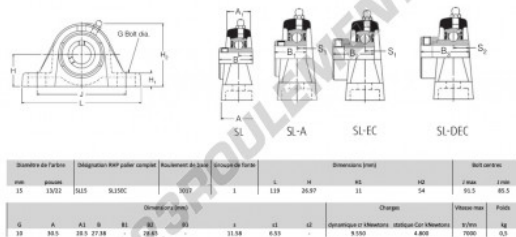

## Palier - 2 fixations SL15-RHP - SL15-RHP

<https://www.123roulement.com/roulement-palier/paliers/palier-fonte-2/sl15-rhp>

## CARACTÉRISTIQUES PRODUIT

Marque	RHP
N° Ean13	3616060608550
Diamètre de l'arbre	15 mm
Nb de fixation	2
Serrage	vis de blocage
Entraxe de fixation	85.5 mm
Vitesse limite	7000 rpm
Matière	fonte
Poids	500 g
Charge dynamique	9.55 kN
Charge statique	4.8 kN
Conditionnement	1