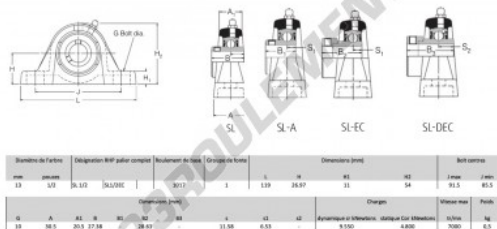

Palier - 2 fixations SL1-2-RHP - SL1-2-RHP

<https://www.123roulement.com/roulement-palier/paliers/palier-fonte-2/sl1-2-rhp>

CARACTÉRISTIQUES PRODUIT

Marque	RHP
N° Ean13	3616060608581
Diamètre de l'arbre	13 mm
Diamètre de l'arbre	0.512" inch
Nb de fixation	2
Serrage	vis de blocage
Entraxe de fixation	85.5 mm
Entraxe de fixation	3.366" inch
Vitesse limite	7000 rpm
Matière	fonte
Poids	500 g
Charge dynamique	9.55 kN
Charge statique	4.8 kN
Conditionnement	1