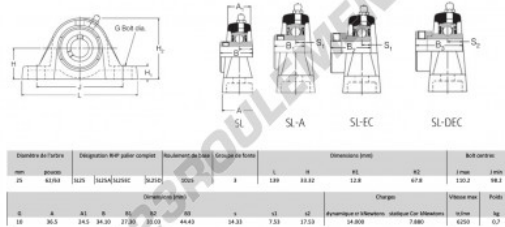

Palier - 2 fixations SL25-RHP - SL25-RHP

<https://www.123roulement.com/roulement-palier/paliers/palier-fonte-2/sl25-rhp>

CARACTÉRISTIQUES PRODUIT

Marque	RHP
N° Ean13	3616060608628
Diamètre de l'arbre	25 mm
Nb de fixation	2
Serrage	vis de blocage
Entraxe de fixation	98.2 mm
Vitesse limite	6250 rpm
Matière	fonte
Poids	700 g
Charge dynamique	14 kN
Charge statique	7.88 kN
Conditionnement	1