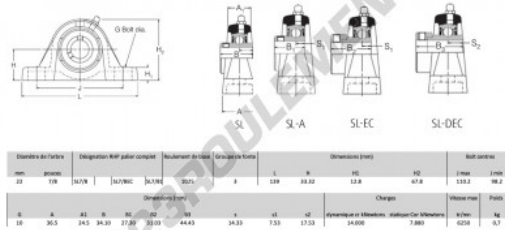

Palier - 2 fixations SL7-8-RHP - SL7-8-RHP

<https://www.123roulement.com/roulement-palier/paliers/palier-fonte-2/sl7-8-rhp>

CARACTÉRISTIQUES PRODUIT

Marque	RHP
N° Ean13	747023032884
Diamètre de l'arbre	22 mm
Nb de fixation	2
Serrage	vis de blocage
Entraxe de fixation	98.2 mm
Vitesse limite	6250 rpm
Matière	fonte
Poids	700 g
Charge dynamique	14 kN
Charge statique	7.88 kN
Conditionnement	1