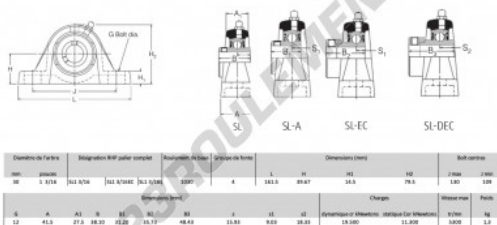

Palier - 2 fixations SL1-3-16-RHP - SL1-3-16-RHP

<https://www.123roulement.com/roulement-palier/paliers/palier-fonte-2/sl1-3-16-rhp>

CARACTÉRISTIQUES PRODUIT

Marque	RHP
N° Ean13	3616060608680
Diamètre de l'arbre	30 mm
Nb de fixation	2
Serrage	vis de blocage
Entraxe de fixation	109 mm
Vitesse limite	5300 rpm
Matière	fonte
Poids	1300 g
Charge dynamique	19.5 kN
Charge statique	11.3 kN
Conditionnement	1