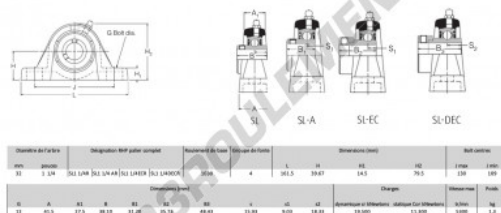

Palier - 2 fixations SL1-1-4R-RHP - SL1-1-4R-RHP

<https://www.123roulement.com/roulement-palier/paliers/palier-fonte-2/sl1-1-4r-rhp>

CARACTÉRISTIQUES PRODUIT

Marque	RHP
N° Ean13	747023031511
Diamètre de l'arbre	32 mm
Diamètre de l'arbre	1.26" inch
Nb de fixation	2
Serrage	vis de blocage
Entraxe de fixation	109 mm
Entraxe de fixation	4.291" inch
Vitesse limite	5300 rpm
Matière	fonte
Poids	1300 g
Charge dynamique	19.5 kN
Charge statique	11.3 kN
Conditionnement	1