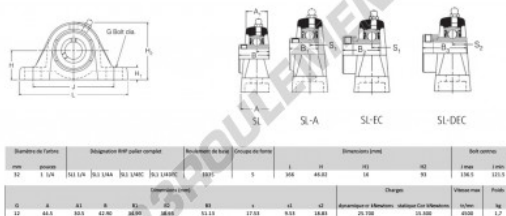

Palier - 2 fixations SL1-1-4-RHP - SL1-1-4-RHP

<https://www.123roulement.com/roulement-palier/paliers/palier-fonte-2/sl1-1-4-rhp>

CARACTÉRISTIQUES PRODUIT

Marque	RHP
N° Ean13	3616060608710
Diamètre de l'arbre	32 mm
Nb de fixation	2
Serrage	vis de blocage
Entraxe de fixation	121.5 mm
Vitesse limite	4500 rpm
Matière	fonte
Poids	1700 g
Charge dynamique	25.7 kN
Charge statique	15.3 kN
Conditionnement	1