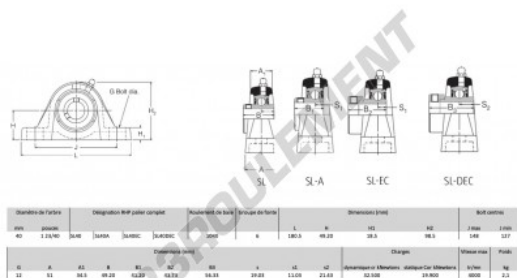

Palier - 2 fixations SL40-RHP - SL40-RHP

<https://www.123roulement.com/roulement-palier/paliers/palier-fonte-2/sl40-rhp>

CARACTÉRISTIQUES PRODUIT

Marque	RHP
N° Ean13	3616060608741
Diamètre de l'arbre	40 mm
Nb de fixation	2
Serrage	vis de blocage
Entraxe de fixation	127 mm
Vitesse limite	4000 rpm
Matière	fonte
Poids	2100 g
Charge dynamique	32.5 kN
Charge statique	19.9 kN
Conditionnement	1