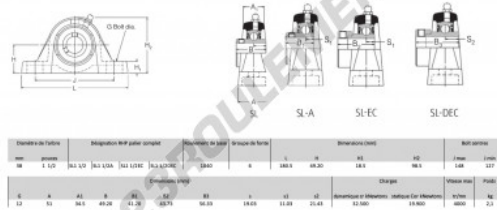

Palier - 2 fixations
SL1-1-2-RHP - SL1-1-2-RHP

<https://www.123roulement.com/roulement-palier/paliers/palier-fonte-2/sl1-1-2-rhp>

CARACTÉRISTIQUES PRODUIT

Marque	RHP
N° Ean13	3616060608758
Diamètre de l'arbre	38 mm
Diamètre de l'arbre	1.496" inch
Nb de fixation	2
Serrage	vis de blocage
Entraxe de fixation	148 mm
Entraxe de fixation	5.827" inch
Vitesse limite	4000 rpm
Matière	fonte
Poids	2100 g
Charge dynamique	32.5 kN
Charge statique	19.9 kN
Conditionnement	1