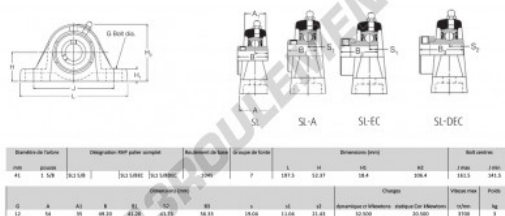

Palier - 2 fixations SL1-5-8-RHP - SL1-5-8-RHP

<https://www.123roulement.com/roulement-palier/paliers/palier-fonte-2/sl1-5-8-rhp>

CARACTÉRISTIQUES PRODUIT

Marque	RHP
N° Ean13	3616060608772
Diamètre de l'arbre	41 mm
Nb de fixation	2
Serrage	-
Entraxe de fixation	141.5 mm
Vitesse limite	3700 rpm
Matière	-
Poids	3000 g
Charge dynamique	32.5 kN
Charge statique	19.9 kN
Conditionnement	-