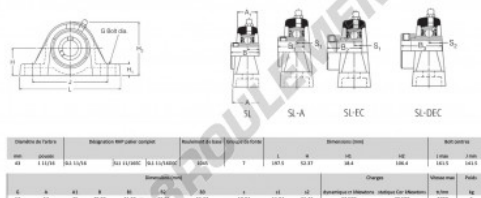

## Palier - 2 fixations SL1-11-16-RHP - SL1-11-16-RHP

<https://www.123roulement.com/roulement-palier/paliers/palier-fonte-2/sl1-11-16-rhp>

### CARACTÉRISTIQUES PRODUIT

Marque	RHP
N° Ean13	3616060608789
Diamètre de l'arbre	43 mm
Nb de fixation	2
Serrage	vis de blocage
Entraxe de fixation	141.5 mm
Vitesse limite	3700 rpm
Matière	fonte
Poids	3000 g
Charge dynamique	32.5 kN
Charge statique	19.9 kN
Conditionnement	1